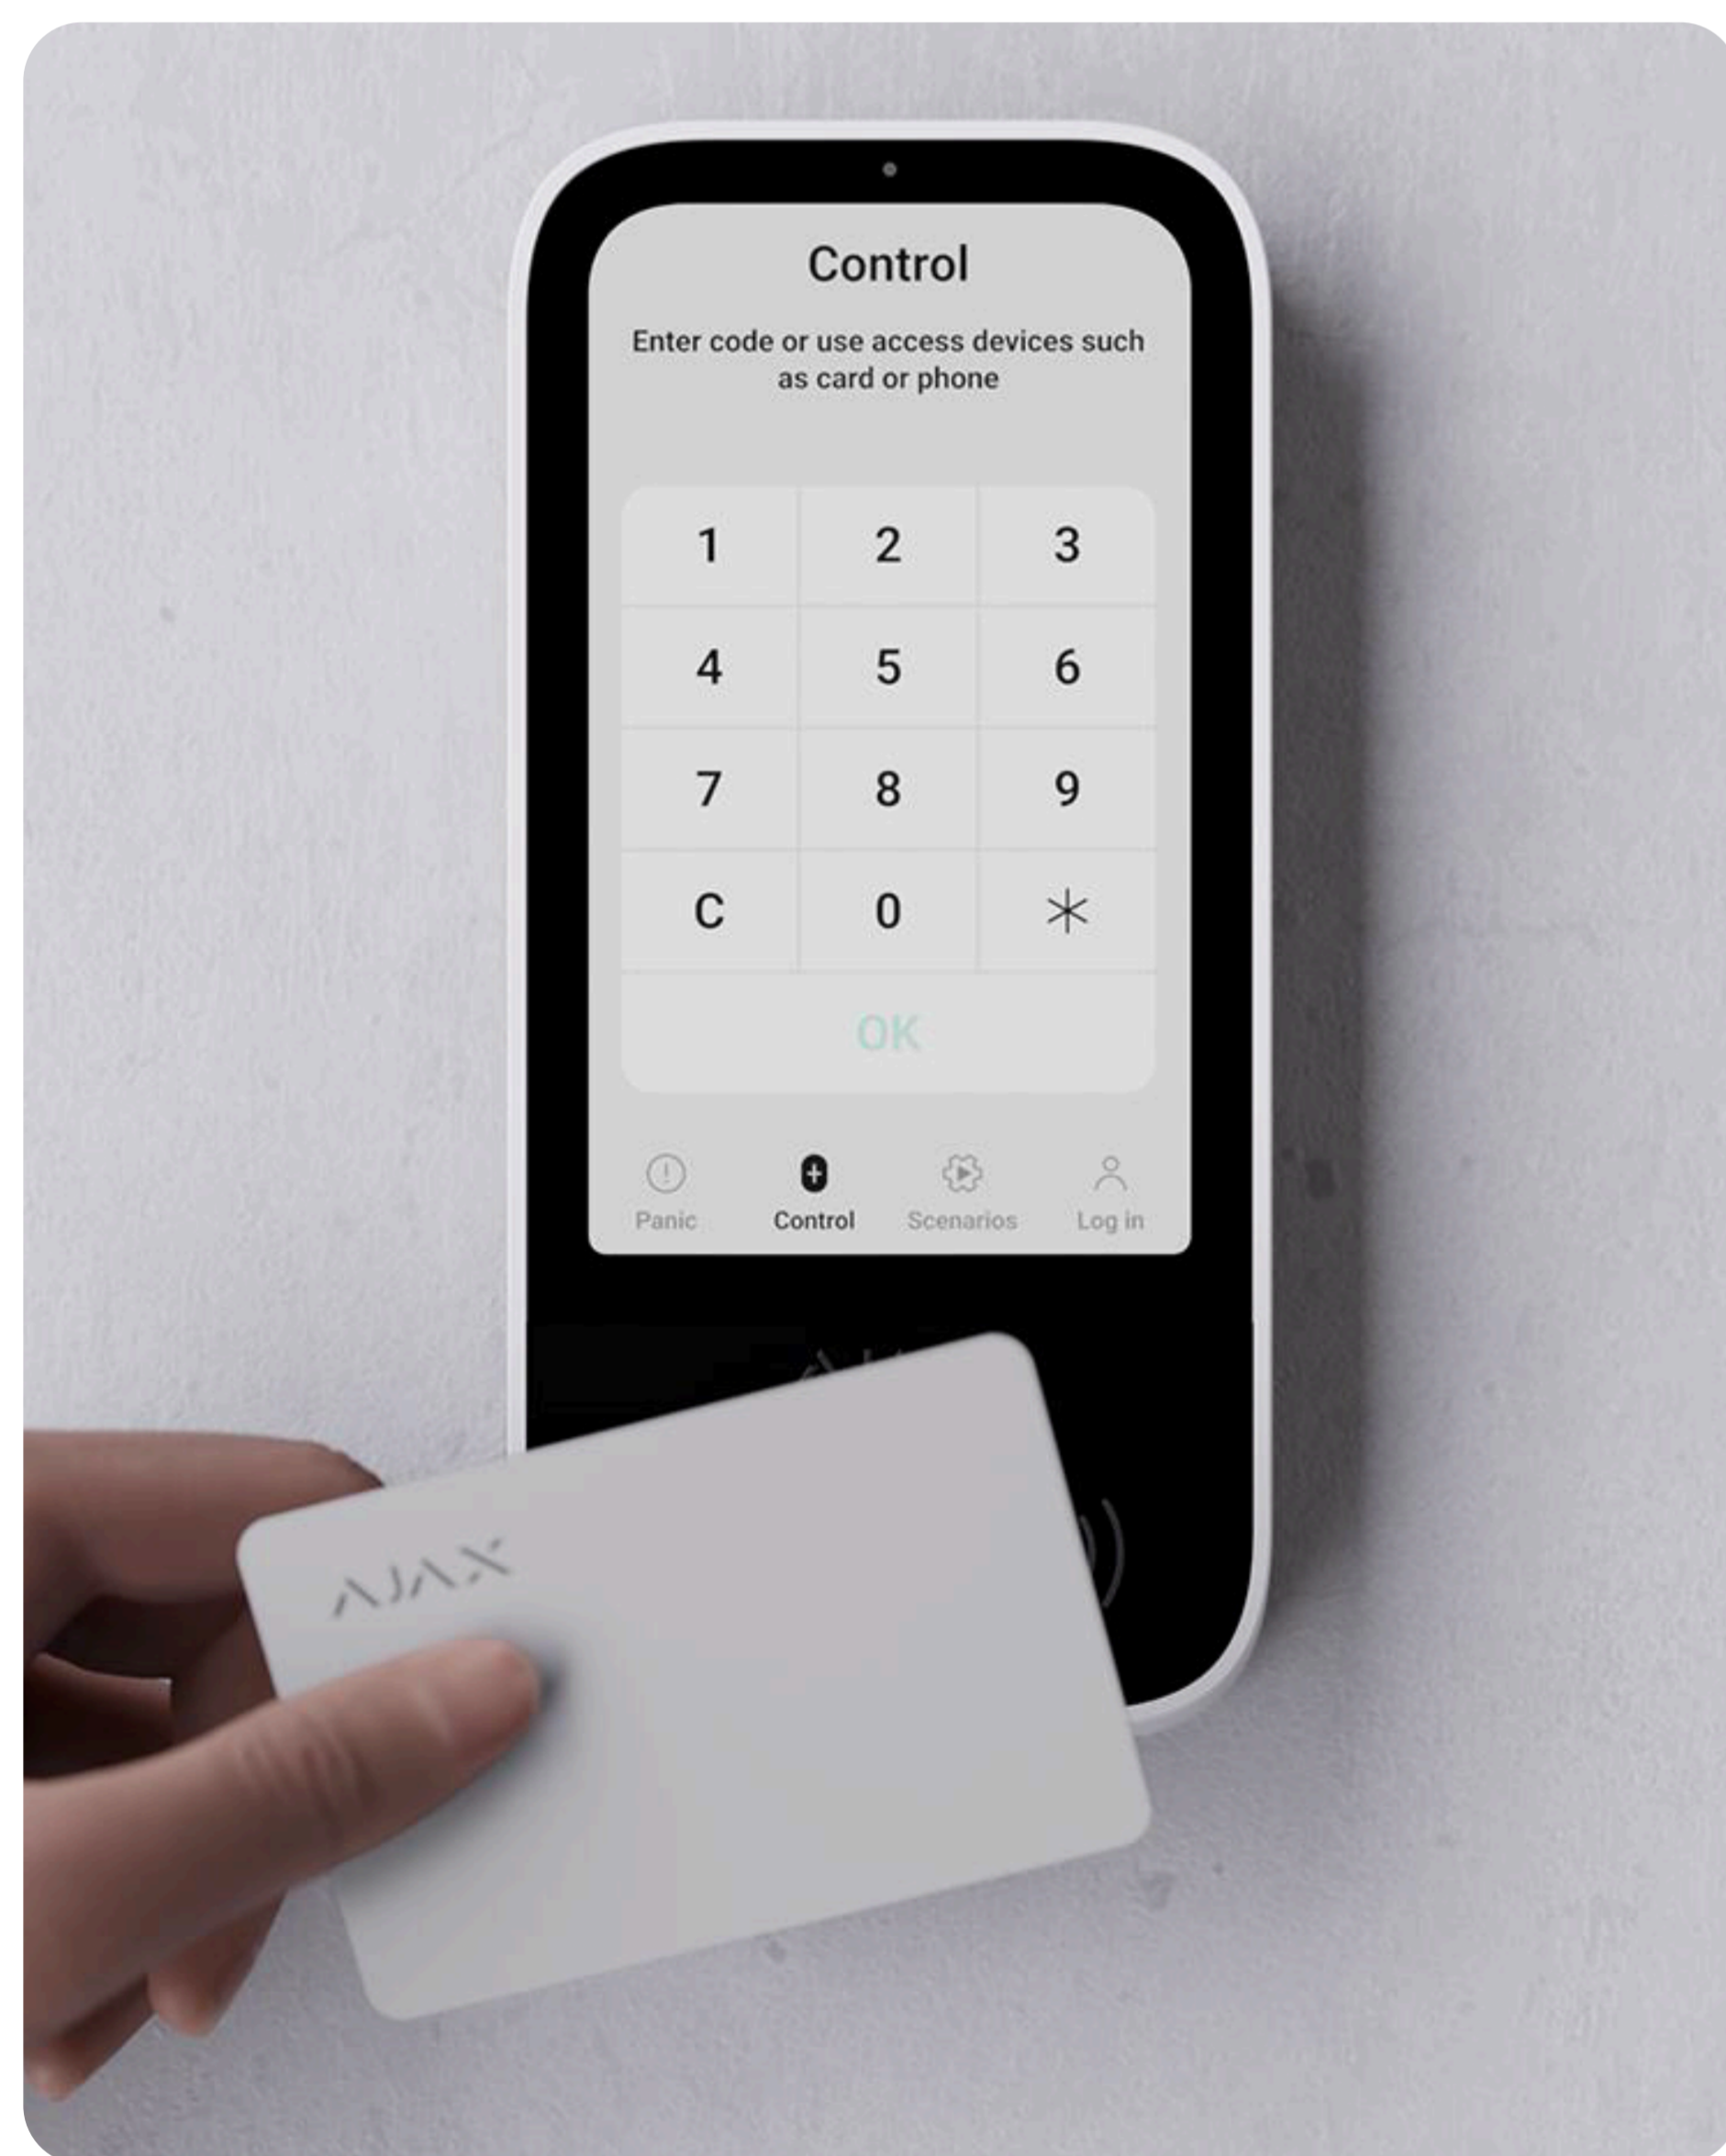

Ajax Superior Keypad TouchScreen G3 Jeweller

Teclado sem fios com ecrã tátil que suporta autenticação através de Pass, Tag, smartphones e códigos

Os produtos Superior estão disponíveis exclusivamente para os parceiros acreditados de Ajax Systems para vendas, instalação e manutenção, criando um canal de receita protegido e de elevado valor.

Gestão inteligente da segurança e automatização

Superior Keypad TouchScreen G3 Jeweller foi concebido para um controlo intuitivo e conveniente do sistema. A sua interface gráfica, as notificações sonoras e a indicação LED asseguram que os comandos do utilizador e as respostas do sistema são entregues sem falhas. Os utilizadores podem visualizar os últimos alarmes e eventos diretamente no teclado para se manterem informados sobre a atividade recente do sistema. Se for detetada uma avaria durante a verificação de integridade, o teclado indica claramente a causa. Desta forma, os utilizadores estão sempre conscientes do estado do sistema e de quaisquer ações a serem tomadas.

Três métodos de autenticação rápidos e seguros

Cartões Pass ou comandos Tag

Smartphones

Códigos

Principais características

- Gestão fácil de grupos de segurança e do Modo noturno
- Separador de controlo para dispositivos de automatização com suporte para até 6 cenários e interruptores que indicam o estado atual do dispositivo¹
- Indicação sonora e LED para alarmes, abertura de portas (Chime), atrasos ao entrar/sair e outros eventos
- Ativação quando um utilizador aproxima a mão do dispositivo e durante os atrasos ao entrar
- Ajuste automático do brilho da retroiluminação
- Notificação no ecrã especificando a causa de uma avaria ao armar o sistema
- Registo dos eventos recentes do sistema disponível diretamente no ecrã do teclado