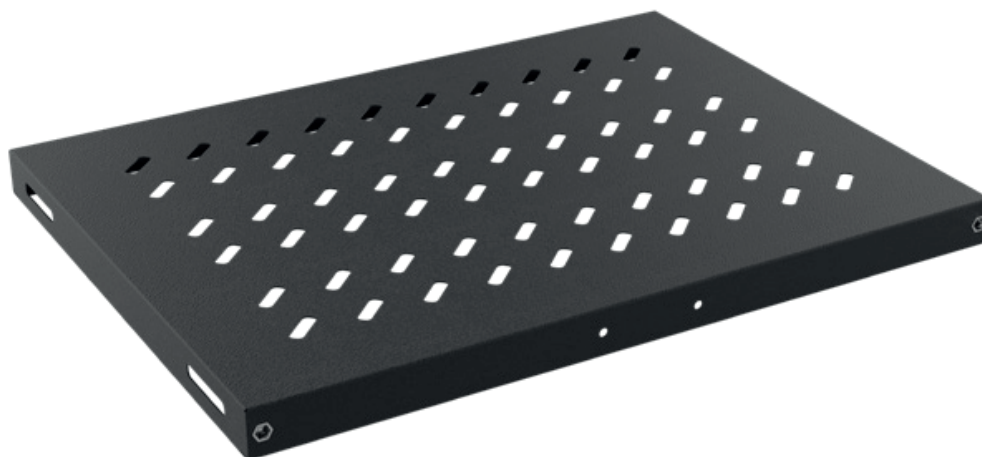

25 ANOS  
GARANTIA

CONFORMIDADE  
CPR

SUPORTE  
ESPECIALIZADO

■ Largura: 482,6mm

■ Profundidade: 770mm

■ Altura: 30mm

FRONTAL

LATERAL

TOPO

ISOMETRIA