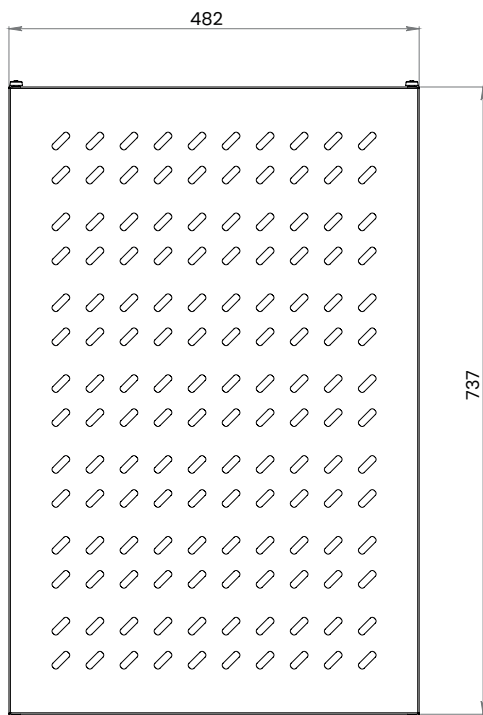

25 ANOS  
GARANTIA

CONFORMIDADE  
CPR

SUPORTE  
ESPECIALIZADO

■ Largura: 482,6mm

■ Profundidade: 770mm

■ Altura: 30mm

FRONTAL

LATERAL

TOPO

ISOMETRIA