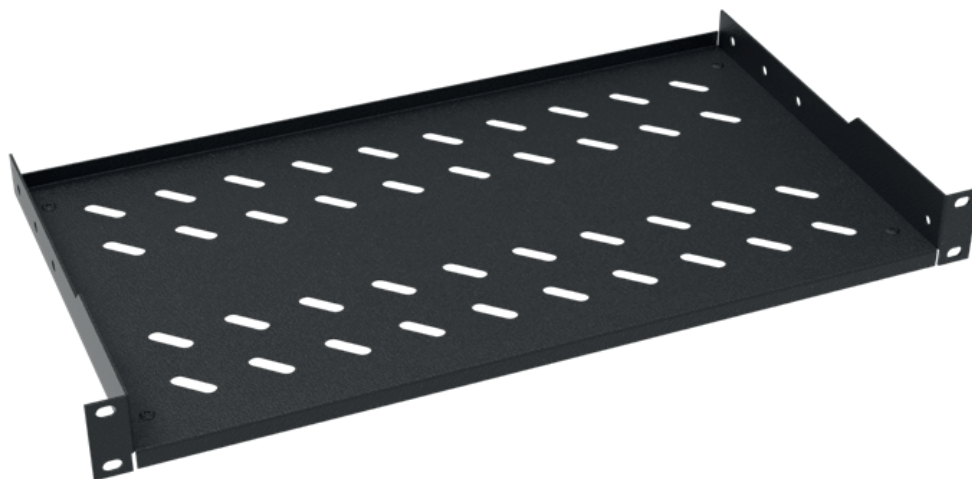

25 ANOS  
GARANTIA

CONFORMIDADE  
CPR

SUPORTE  
ESPECIALIZADO

■ Largura: 482,6mm

■ Profundidade: 200mm

■ Altura: 44mm

FRENTE

LATERAL

TOPO

ISOMETRIA