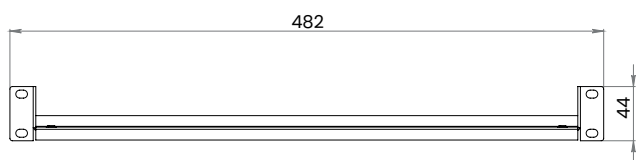

25 ANOS  
GARANTIA

CONFORMIDADE  
CPR

SUPORTE  
ESPECIALIZADO

■ Largura: 482,6mm

■ Profundidade: 200mm

■ Altura: 44mm

FRENTE

LATERAL

TOPO

ISOMETRIA