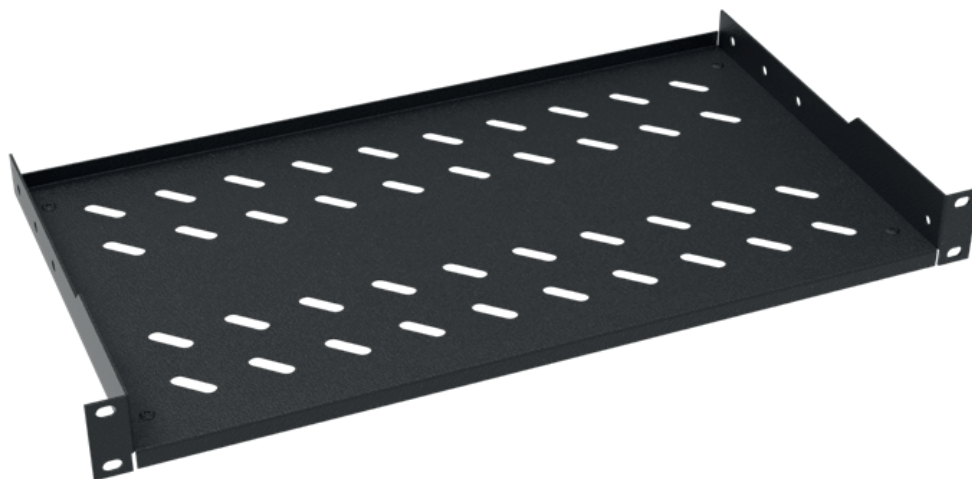

25 ANOS
GARANTIA

CONFORMIDADE
CPR

SUPORTE
ESPECIALIZADO

■ Largura: 482,6mm

■ Profundidade: 400mm

■ Altura: 44mm

FRENTE

LATERAL

TOPO

ISOMETRIA