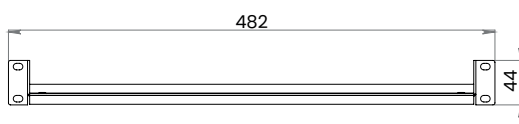

25 ANOS
GARANTIA

CONFORMIDADE
CPR

SUPORTE
ESPECIALIZADO

■ Largura: 482,6mm

■ Profundidade: 400mm

■ Altura: 44mm

FRENTE

LATERAL

TOPO

ISOMETRIA