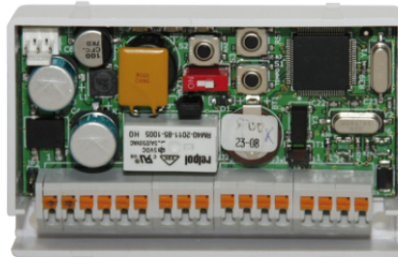

**SK9020****CENTRALE DE GESTION MONO PORTE SIMPLEKEY
ADVANCED**

Central de gestão para porta individual a utilizar com leitores Mifare®. Capacidade de 1500 tags por módulo. Programação através do SK9091 (software de PC + leitor USB). Tempo de abertura programável de 1 a 60 seg. (5 seg. por predefinição). LED para indicação do funcionamento e diagnóstico. Memoriza os últimos 1000 eventos. Possibilidade de se ter chaves mestras e de gestão das portas principais e secundárias. Alarme: 1 entrada e 1 saída. Alimentação a 12-24 V AC/DC. Contentor em PVC. Dimensões: 85x55x20mm. A complementar com os leitores SK9030I e SK9031

SK9020

CENTRALE DE GESTION MONO PORTE SIMPLEKEY ADVANCED

Altura (mm)	55
Largura (mm)	85
Profundidade (mm)	20
Montagem em superfície	Sim

FUNÇÕES PRINCIPAIS

Sistema de controle de acesso	Sim
-------------------------------	-----