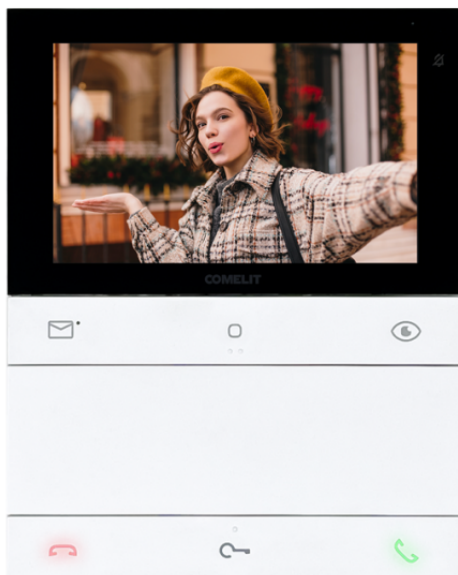

**PL6731****VÍDEO-INT. PEOPLE ALTA-VOZ 5. SB2**

Vídeo-intercomunicador a cores série People para sistema Simplebus2. Versão alta-voz com ecrã de 5"/16:9. O vídeo-intercomunicador pode ser programado, mesmo quando está desligado, a partir de um smartphone, utilizando a aplicação MyComelit, que pode ser transferida gratuitamente. É fornecido com suporte metálico de montagem na parede para uma fixação estável e forte e um borne de derivação de linha. Possui 6 botões mecânicos na parte frontal com ícones que identificam a função definida de fábrica. 3 botões são retroiluminados para facilitar a utilização: verde para a função "activação do som", vermelho para a função "fim da comunicação" e branco para a função "fechadura eléctrica". 3 botões são programáveis e já estão configurados para aceder às imagens do vídeo-atendedor, comandar um actuador e efectuar o acendimento automático. Os botões centrais de cada fila possuem guias tácteis para pessoas com deficiência visual. No lado direito do vídeo-intercomunicador existem botões para activar o modo Silencioso com um indicador luminoso vermelho e ícone correspondente, e botões para aceder ao menu e ajustar a luminosidade, contraste, cor e volume da campainha. Está equipado, de série, com botão de chamada da campainha externa que também pode ser programado para outras funções. Dimensões (LxAxP): 135x170x23 mm.

PL6731

VÍDEO-INT. PEOPLE ALTA-VOZ 5. SB2

DADOS GERAIS

Altura (mm)	170
Largura (mm)	135
Profundidade (mm)	23
Peso do produto (g)	430
Cor do produto	Branco RAL9003, Preto RAL9005
Tipo de revestimento	ABS, PMMA
Montagem na parede	Sim
Montagem numa base de mesa	Sim, com um acessório dedicado

DISPLAY

Display tamanho (")	5
Tipo de visor	TFT
Relação de aspecto	16:9
Resolução (pixels)	800x480
Menu na tela (OSD)	Sim

RECURSOS DE ÁUDIO

Tipo	Mãos livres
Microfone	6mm (Ø), Omnidirecional
Altifalante	36mm (Ø), 40 Ohm, 1W