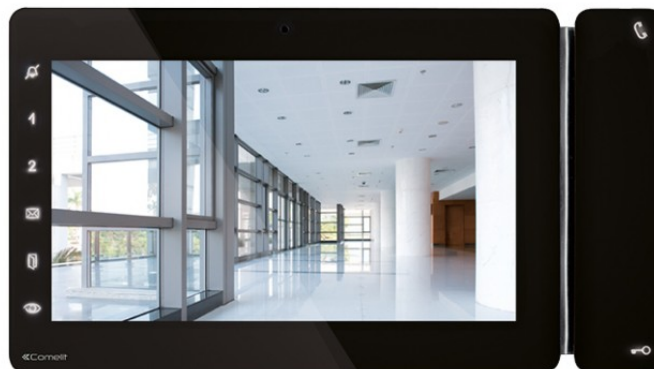

**6802B****MONITOR MAXI VIP PRETO**

Monitor a cores de embutir (na caixa art. 6117) ou de parede (com suporte art. 6620), com ecrã touch-screen de 4,3" 16/9 e áudio alta voz full-duplex. Permite regular a intensidade da retroiluminação, contraste, volume do som e volume da campainha. Possui, de série, comandos Sensitive touch para a abertura da porta, activação do som, acendimento automático, serviço privacidade e 3 comandos adicionais para funções programáveis, luz indicadora de sinalização de porta aberta e novas mensagens. Gere, de série, a chamada da campainha externa e a repetição de chamada, e prevê entradas de alarme e emergência e ranhura para micro SD Card. Permite personalizar a campainha e a função vídeo-atendedor com uma mensagem de ausência. Pode ser utilizado em sistemas padrão PoE. Dimensões 142,5x147x23 mm. Compatível com o formato vídeo H264.