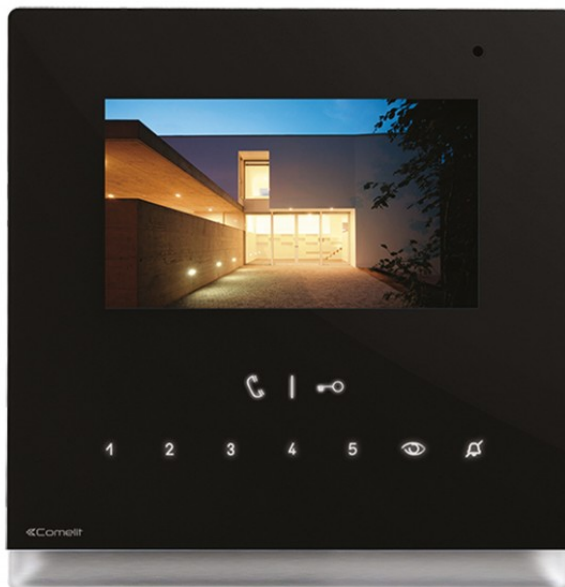

**6602B****MONITOR ICONE VIP PRETO**

Monitor a cores de embutir (na caixa art. 6117) ou de parede (com suporte art. 6620), com ecrã touch-screen de 4,3" 16/9 e áudio alta voz full-duplex. Permite regular a intensidade da retroiluminação, contraste, volume do som e volume da campainha. Possui, de série, comandos Sensitive touch para a abertura da porta, activação do som, acendimento automático, serviço privacidade e 3 comandos adicionais para funções programáveis, luz indicadora de sinalização de porta aberta e novas mensagens. Gere, de série, a chamada da campainha externa e a repetição de chamada, e prevê entradas de alarme e emergência e ranhura para micro SD Card. Permite personalizar a campainha e a função vídeo-atendedor com uma mensagem de ausência. Pode ser utilizado em sistemas padrão PoE. Dimensões 142,5x147x23 mm. Compatível com o formato vídeo H264.

## MONITOR ICONE VIP PRETO

### DADOS GERAIS

Altura (mm)	147
Largura (mm)	143
Profundidade (mm)	23
Peso do produto (g)	500
Cor do produto	Preto RAL9005
Tipo de revestimento	ABS, Vidro
Montagem de embutir	Sim, com um acessório dedicado
Montagem na parede	Sim, com um acessório dedicado
Montagem numa base de mesa	Sim, com um acessório dedicado