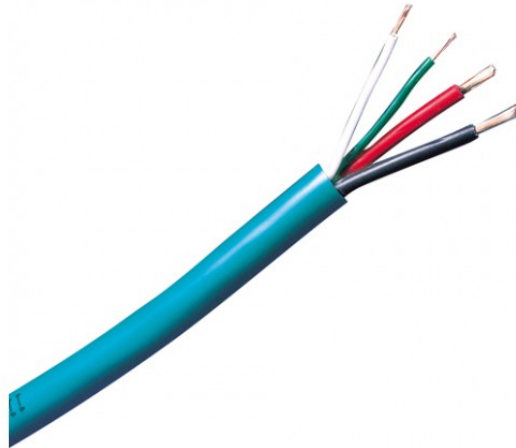

4576/100

**CABO COMELIT P/ SIS. SIMPLEBUS 2X0,5 MM² + 2X1,5 MM²
- 100 M**

Cabo específico para instalações Simplebus 1 composto por dois condutores de alimentação (1,5 mm²) e de um trançado telefónico para os sinais. Meada de 100 mt.

**4576/100****CABO COMELIT P/ SIS. SIMPLEBUS 2X0,5 MM2 + 2X1,5 MM2
- 100 M**

Sistema de áudio/vídeo Simplebus 2	Sim
Sistema de áudio Simplebus 2	Sim

CARACTERÍSTICAS AUDIO/VIDEO

Sistema áudio	Sim
Sistema áudio/vídeo	Sim