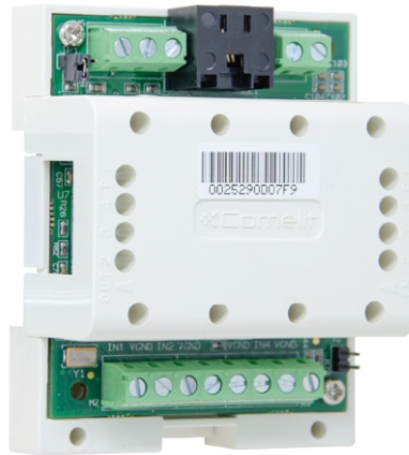

1445H

MÓDULO CÂMARAS SEPARADAS SISTEMA VIP H264

Módulo que permite a modulação e a transmissão do sinal vídeo proveniente de 4 câmaras. Conector RJ 45. Dimensões: 60x85x35 mm (4 módulos DIN). Compatível com o formato vídeo H264.

**1445H****MÓDULO CÂMARAS SEPARADAS SISTEMA VIP H264****PRINCIPAIS CARACTERÍSTICAS**

Altura (mm)	35
Largura (mm)	60
Profundidade (mm)	85
Temperatura de funcionamento (°C)	5 ÷ 40
Humidade de funcionamento (RH max) (%)	25 ÷ 75
Montagem em guias DIN	Sim
Módulos DIN (n°)	4