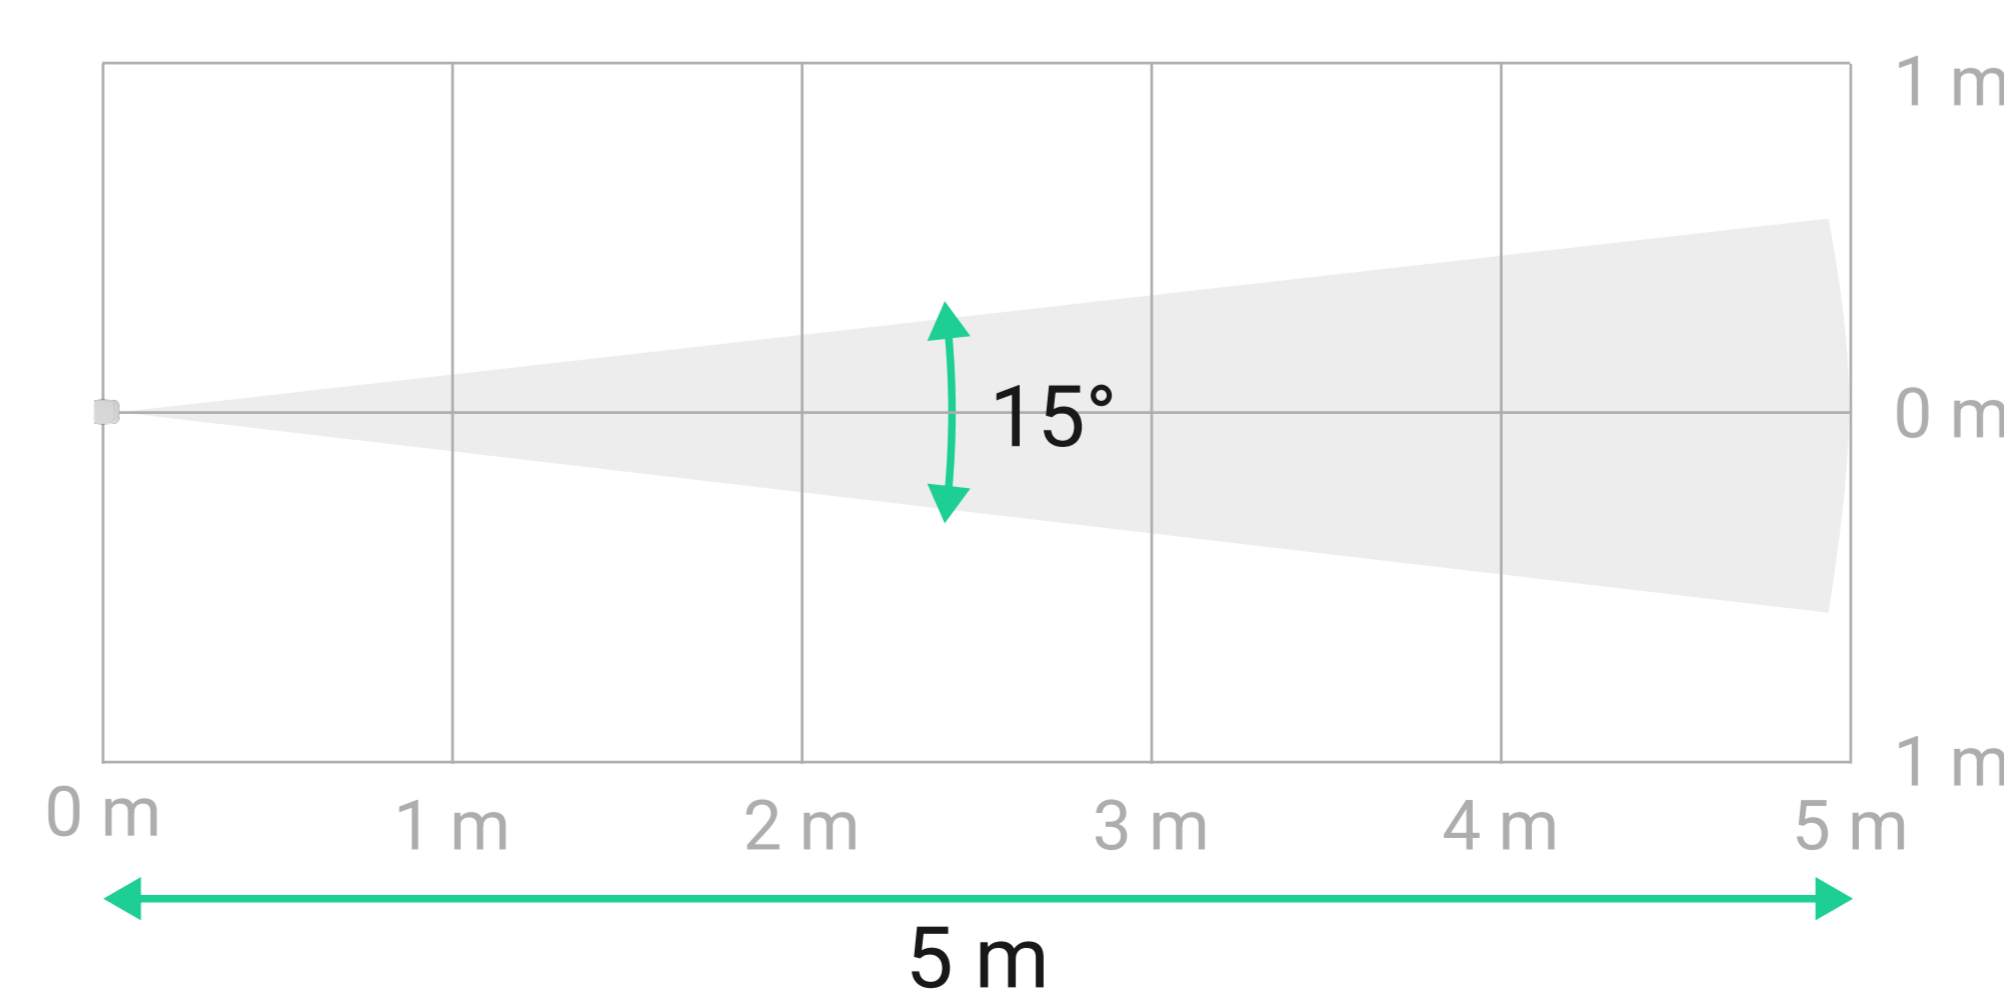

Curtain Outdoor Mini Jeweller

Detetor sem fios de movimento tipo cortina com tecnologia dupla para utilização no exterior e interior

Vista vertical – Modo principal

Vista vertical – Modo Animais de estimação

Vista horizontal

Instalação superior

Deteção avançada

- Um sensor PIR e um sensor de micro-ondas de banda K
- Alcance de deteção até 5 m (16 ft)
- Ângulo de visão vertical: 100° sem ângulos mortos sob o detetor
- Ângulo de visão horizontal: 15°

Prevenção de falsos alarmes

- Três níveis de sensibilidade: seleccionáveis na app
- A tecnologia de deteção de movimento dupla permite filtrar os falsos alarmes causados por ruído térmico, animais ou plantas
- O algoritmo SmartDetect analisa os dados térmicos para detetar com precisão o movimento humano e ignorar os falsos alarmes
- Com a **funcionalidade de imunidade** aos animais de estimação, o detetor ignora aves e animais de estimação com até 70 cm (2,3 ft) de altura
- A compensação de temperatura garante uma deteção de movimento eficaz a temperaturas de -25°C a $+60^{\circ}\text{C}$ (de -13°F a 140°F)