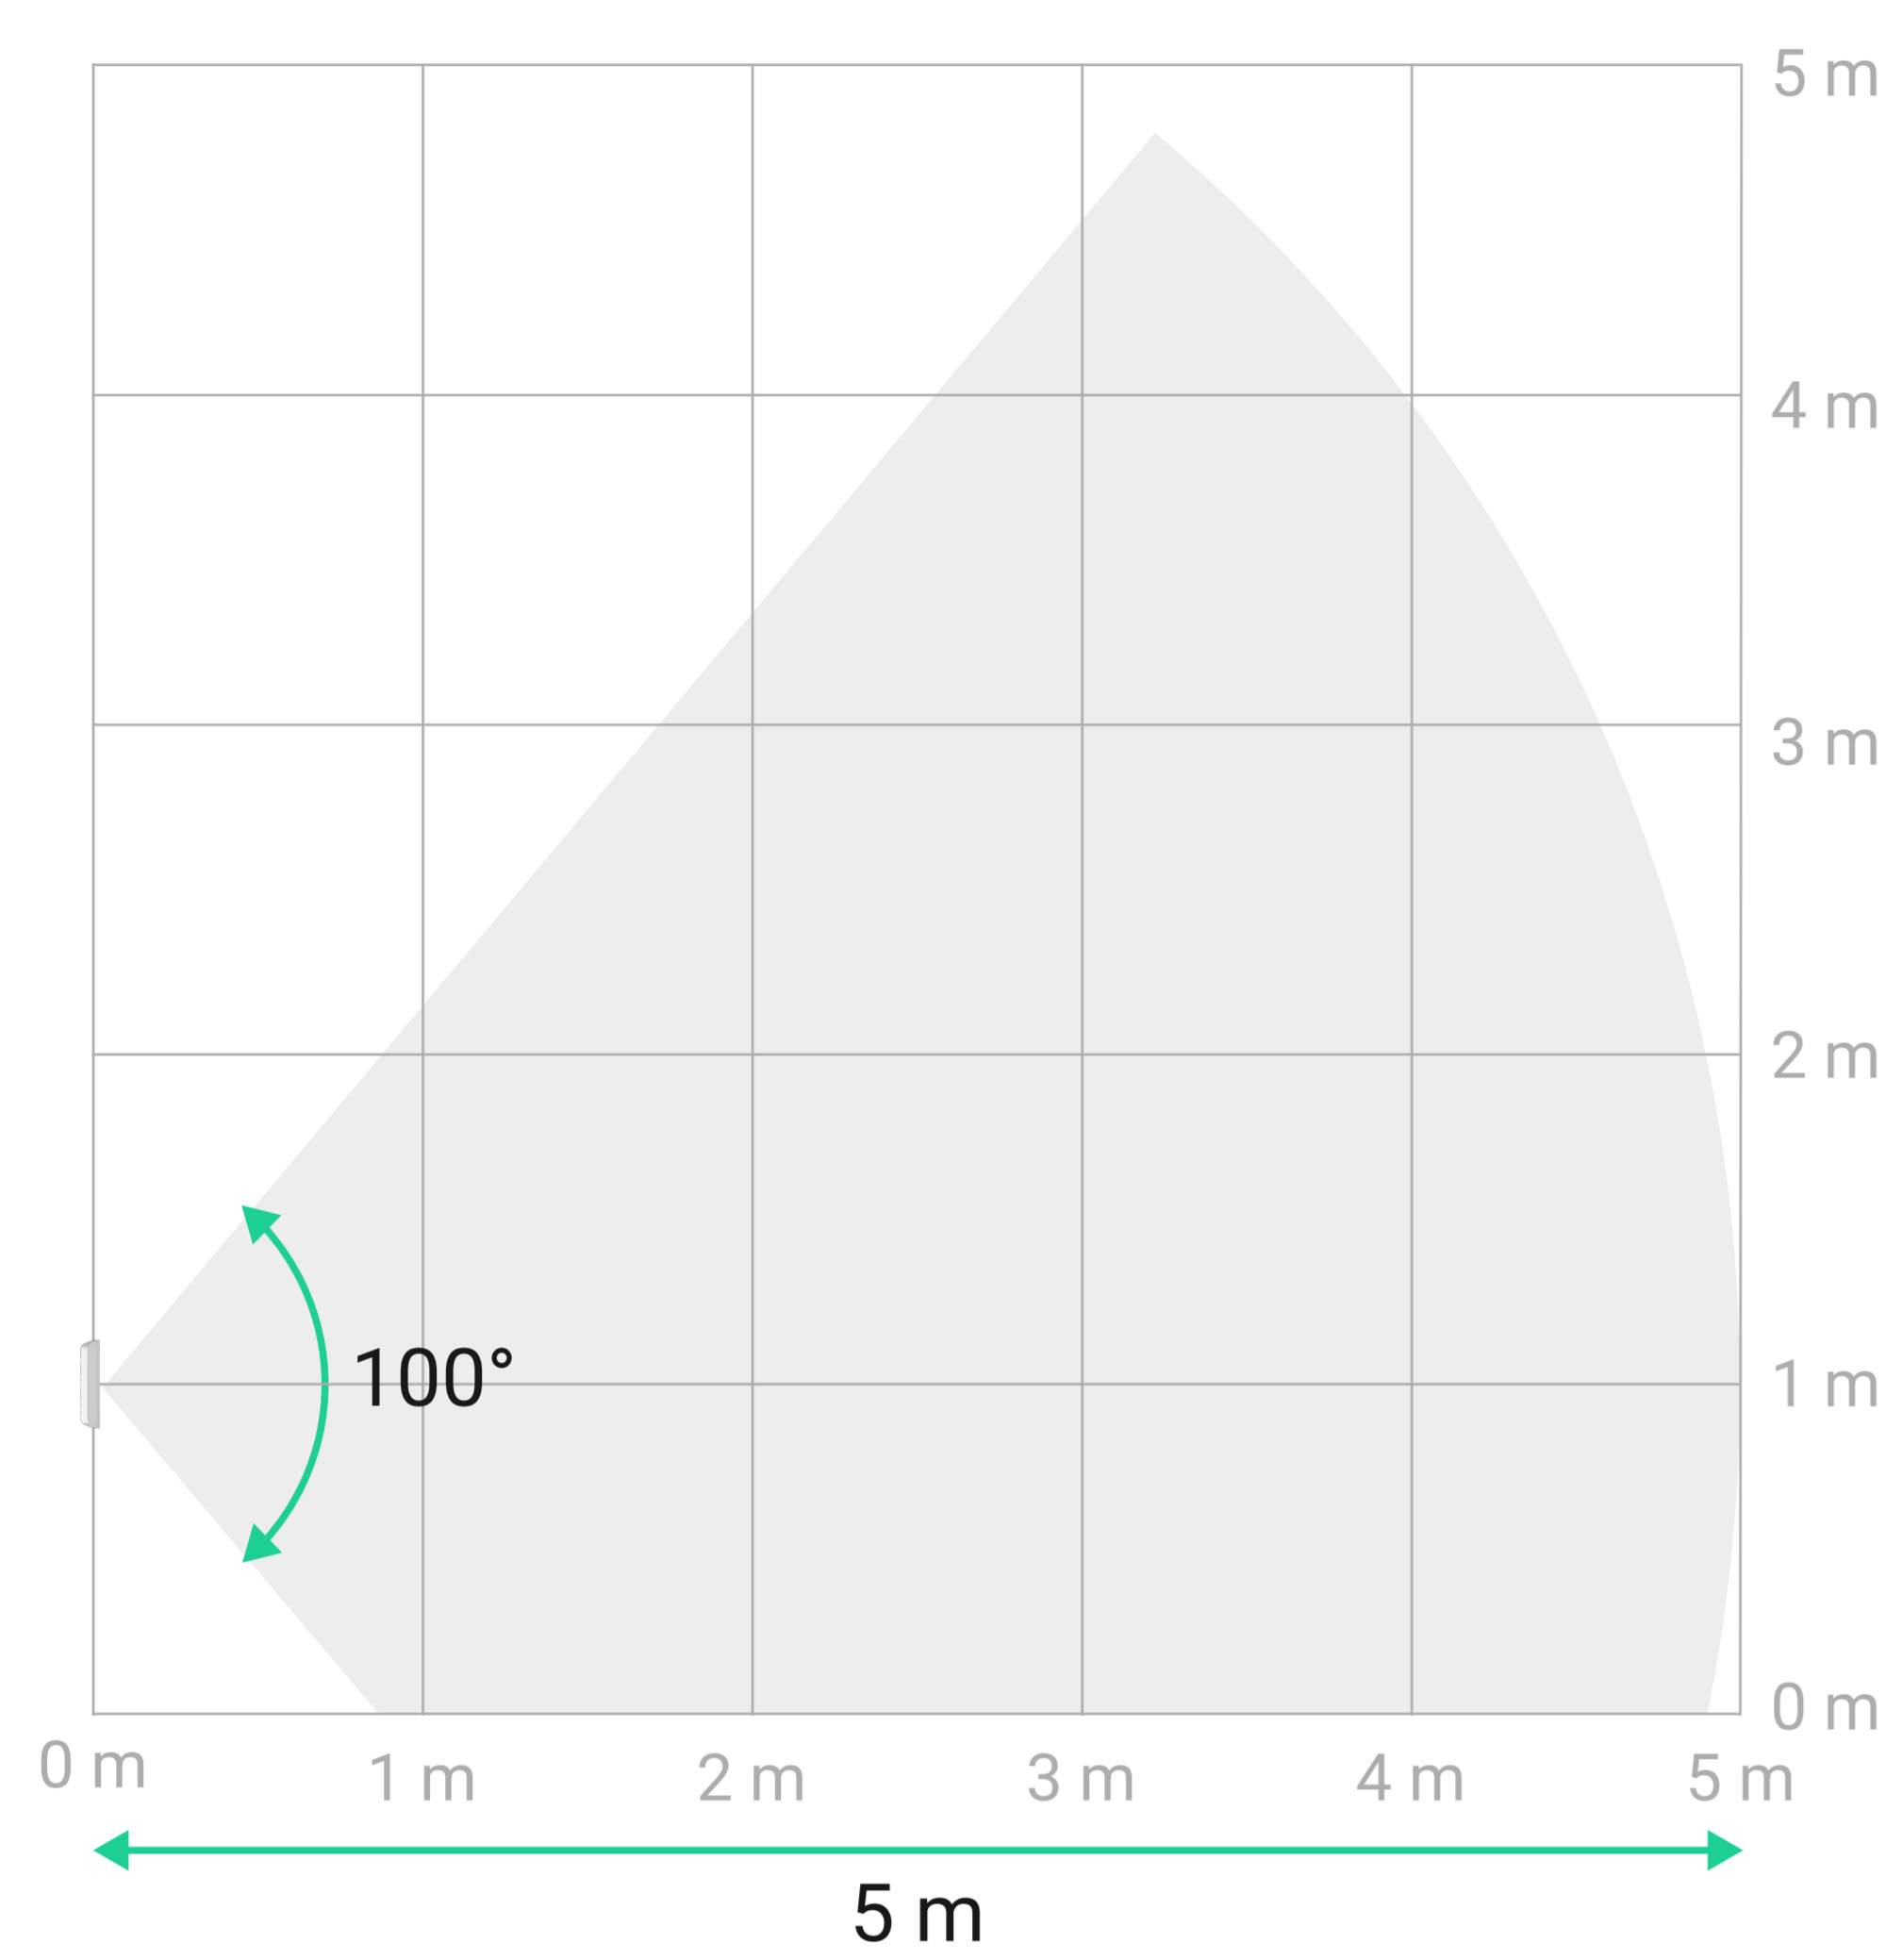

Curtain Outdoor Mini Jeweller

Detetor sem fios de movimento tipo cortina com tecnologia dupla para utilização no exterior e interior

Vista vertical – Modo principal

Vista vertical – Modo Animais de estimação

Vista horizontal

Instalação superior

Deteção avançada

- Um sensor PIR e um sensor de micro-ondas de banda K
- Alcance de deteção até 5 m (16 ft)
- Ângulo de visão vertical: 100° sem ângulos mortos sob o detetor
- Ângulo de visão horizontal: 15°

Prevenção de falsos alarmes

- Três níveis de sensibilidade: seleccionáveis na app
- A tecnologia de deteção de movimento dupla permite filtrar os falsos alarmes causados por ruído térmico, animais ou plantas
- O algoritmo SmartDetect analisa os dados térmicos para detetar com precisão o movimento humano e ignorar os falsos alarmes
- Com a **funcionalidade de imunidade** aos animais de estimação, o detetor ignora aves e animais de estimação com até 70 cm (2,3 ft) de altura
- A compensação de temperatura garante uma deteção de movimento eficaz a temperaturas de -25°C a $+60^{\circ}\text{C}$ (de -13°F a 140°F)