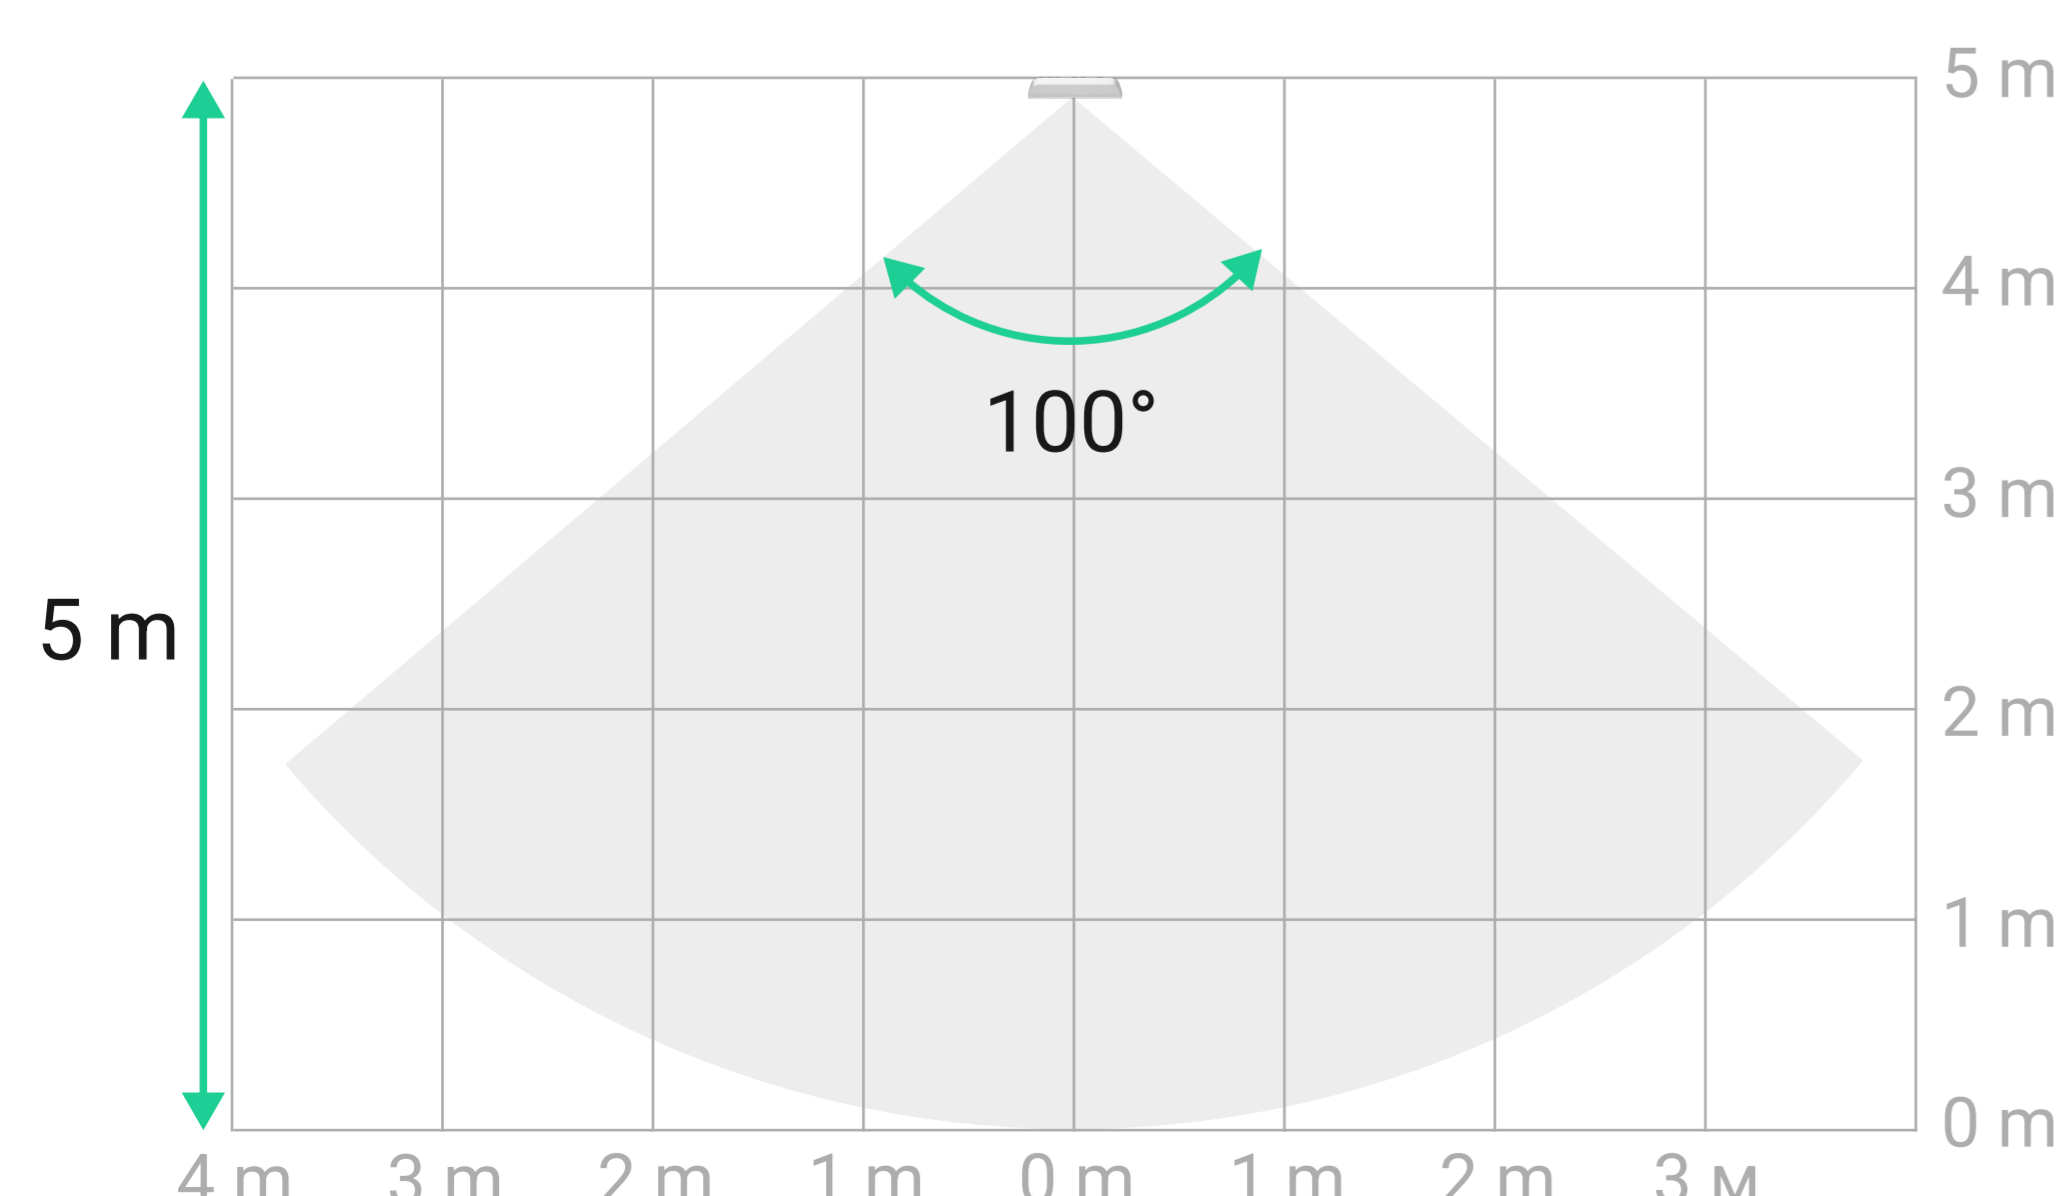

Curtain Outdoor Mini Jeweller

Detetor sem fios de movimento tipo cortina com tecnologia dupla para utilização no exterior e interior

Vista vertical – Modo principal

Vista vertical – Modo Animais de estimação

Vista horizontal

Instalação superior

Deteção avançada

- Um sensor PIR e um sensor de micro-ondas de banda K
- Alcance de deteção até 5 m (16 ft)
- Ângulo de visão vertical: 100° sem ângulos mortos sob o detetor
- Ângulo de visão horizontal: 15°

Prevenção de falsos alarmes

- Três níveis de sensibilidade: seleccionáveis na app
- A tecnologia de deteção de movimento dupla permite filtrar os falsos alarmes causados por ruído térmico, animais ou plantas
- O algoritmo SmartDetect analisa os dados térmicos para detetar com precisão o movimento humano e ignorar os falsos alarmes
- Com a **funcionalidade de imunidade** aos animais de estimação, o detetor ignora aves e animais de estimação com até 70 cm (2,3 ft) de altura
- A compensação de temperatura garante uma deteção de movimento eficaz a temperaturas de -25°C a $+60^{\circ}\text{C}$ (de -13°F a 140°F)