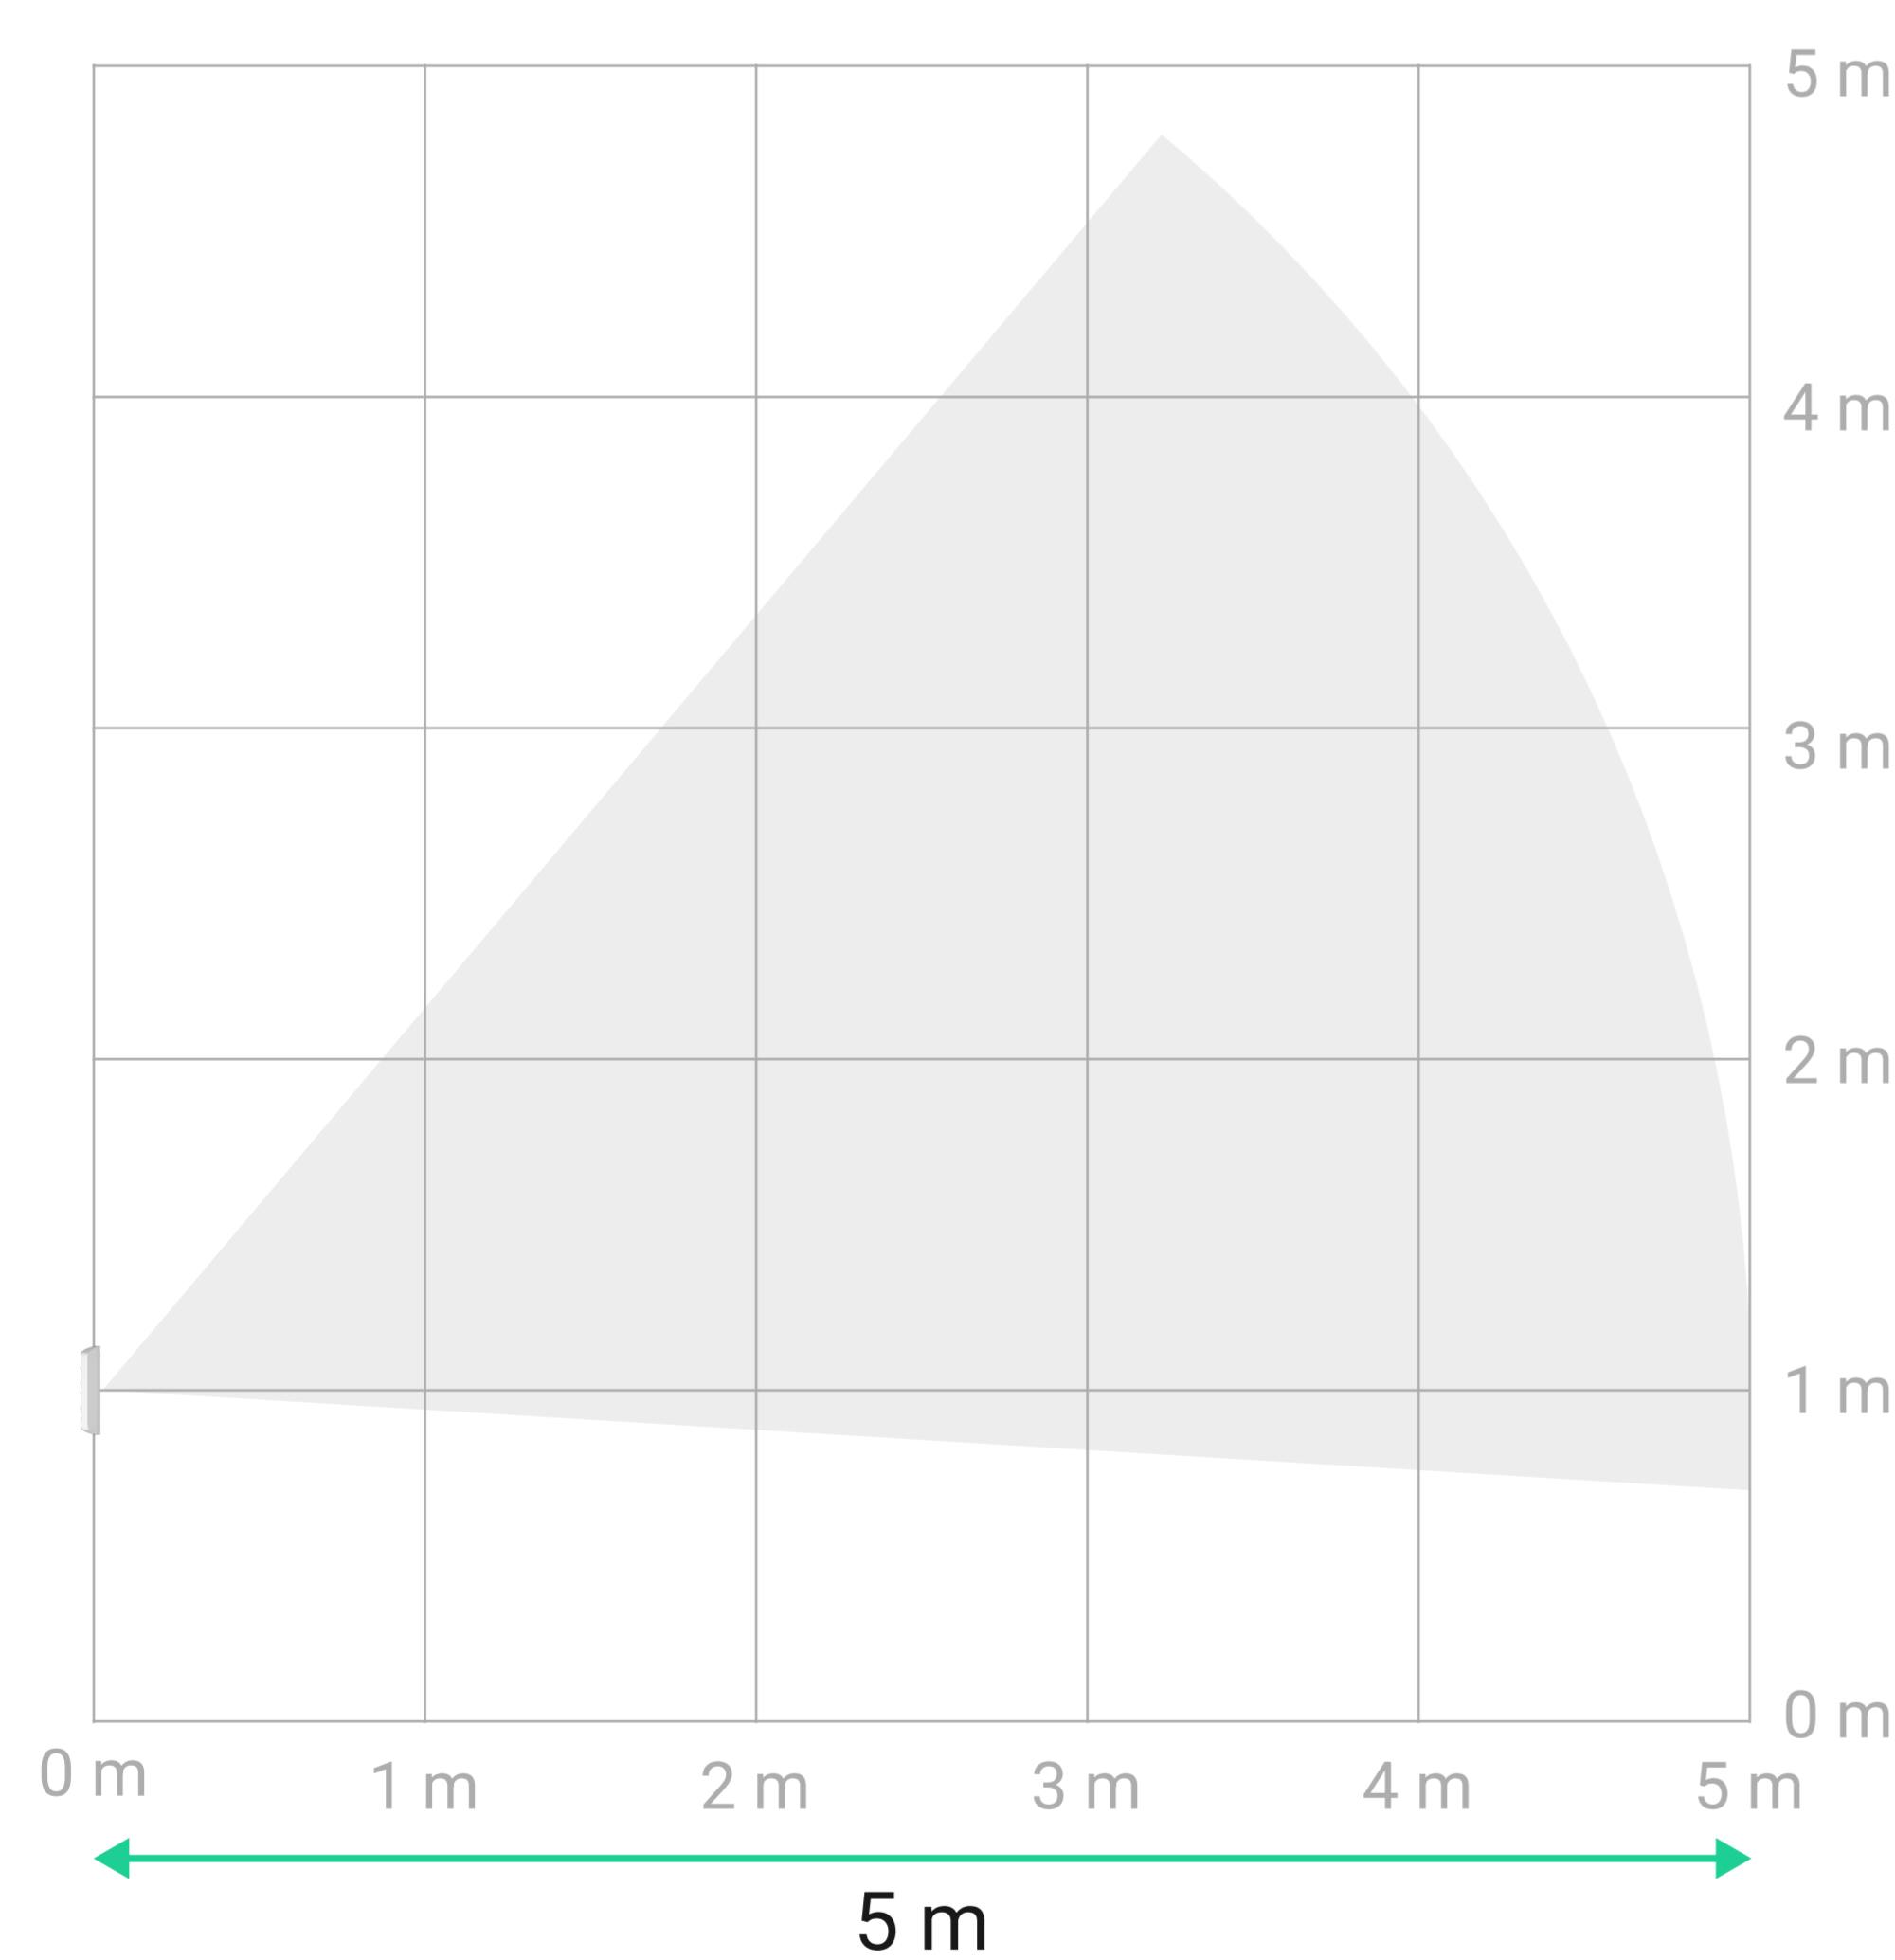

Curtain Outdoor Mini Jeweller

Detetor sem fios de movimento tipo cortina com tecnologia dupla para utilização no exterior e interior

Vista vertical – Modo principal

Vista vertical – Modo Animais de estimação

Vista horizontal

Instalação superior

Deteção avançada

- Um sensor PIR e um sensor de micro-ondas de banda K
- Alcance de deteção até 5 m (16 ft)
- Ângulo de visão vertical: 100° sem ângulos mortos sob o detetor
- Ângulo de visão horizontal: 15°

Prevenção de falsos alarmes

- Três níveis de sensibilidade: seleccionáveis na app
- A tecnologia de deteção de movimento dupla permite filtrar os falsos alarmes causados por ruído térmico, animais ou plantas
- O algoritmo SmartDetect analisa os dados térmicos para detetar com precisão o movimento humano e ignorar os falsos alarmes
- Com a **funcionalidade de imunidade** aos animais de estimação, o detetor ignora aves e animais de estimação com até 70 cm (2,3 ft) de altura
- A compensação de temperatura garante uma deteção de movimento eficaz a temperaturas de -25°C a $+60^{\circ}\text{C}$ (de -13°F a 140°F)