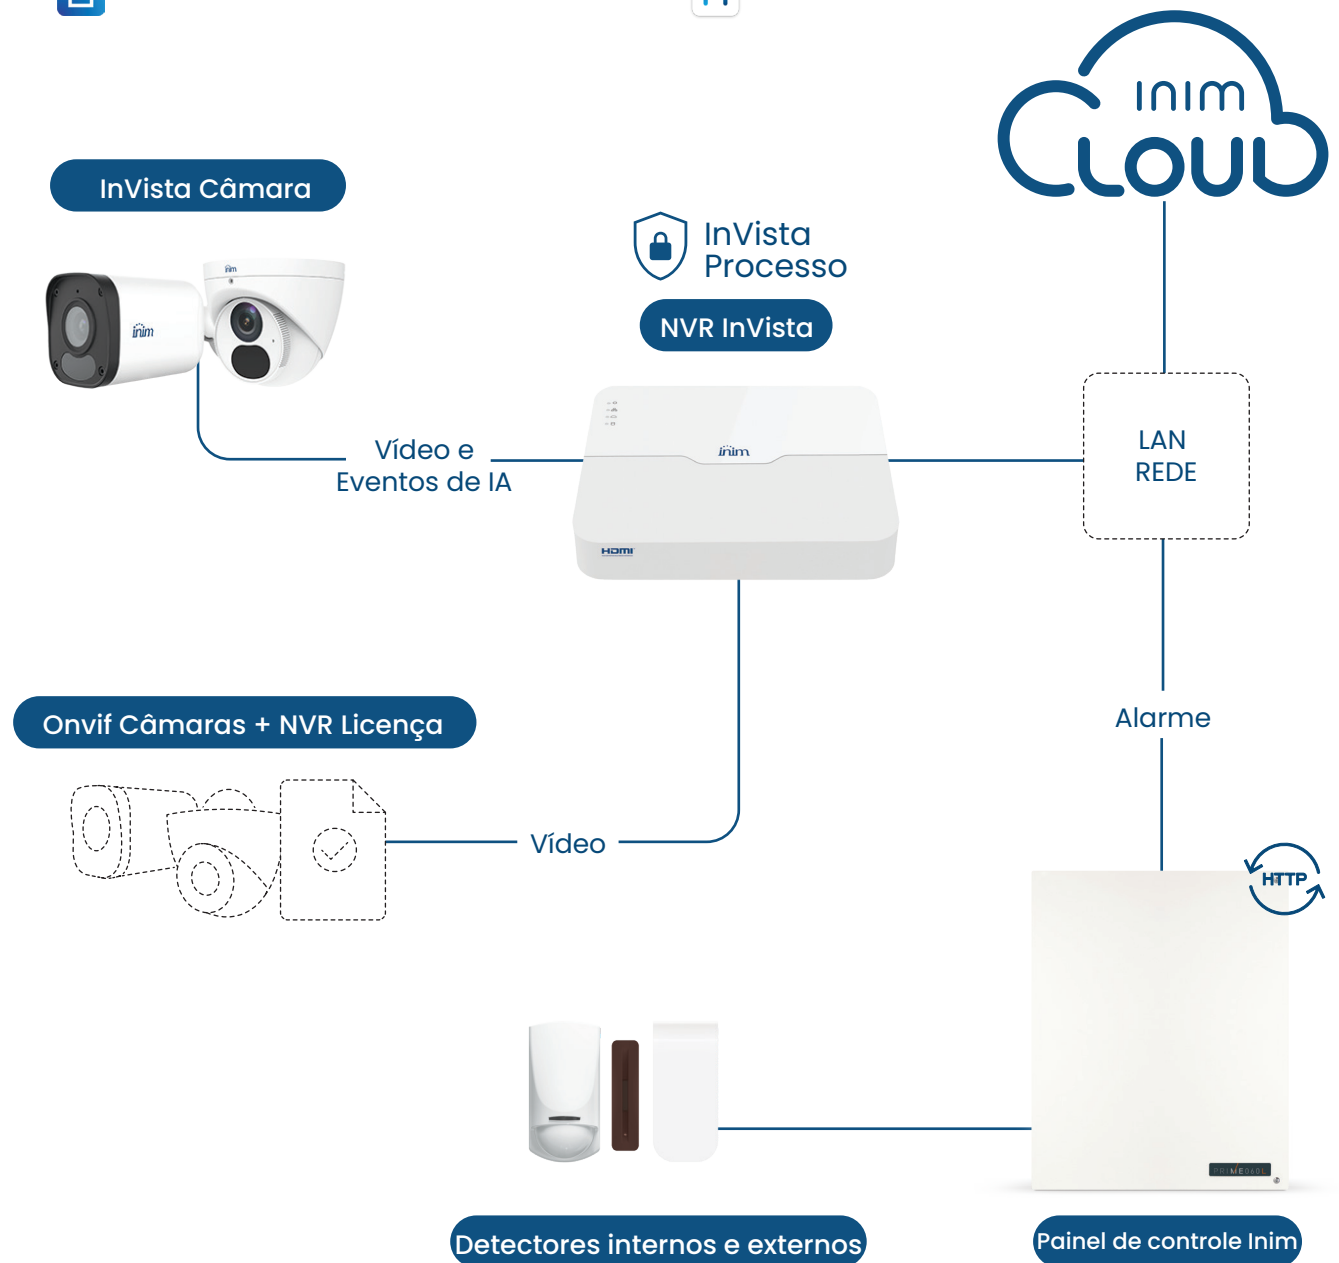

**Network Video Recorder**

Entradas de vídeo IP	4 PoE	8 PoE	16	16	32	16 PoE
HDD	1, max 6 TB		1, max 8 TB	2, max 8 TB x HDD		
Gravação	8 MP (Dual Stream)			16 MP (Dual Stream) IPC Fisheye support		
Deteção Inteligente	Deteção de intrusão, deteção de linha cruzada, área de entrada, área de saída			Deteção de intrusão, deteção de linha cruzada, área de entrada, área de saída, metadados de vídeo		
Alarmes	Deteção de movimento, deteção de ultra movimento, adulteração, deteção de corpo humano, perda de vídeo, entrada de alarme, deteção de áudio, enviando string HTTP (em vários tipos de eventos)					
Alarmes de entrada/saída	-			8 Entradas - 2 Saídas		
Compatibilidade	ONVIF Profile S					

**Integração InVista**

O sistema CCTV inteligente Inim

**InimTech Security**

- Registo NVR
- Associação entre NVR e painel de controle
- Associação de Câmaras e zonas

**Inim Home**

- Notificações com imagens
- Pré/pós-alarme
- Cronograma do evento de vídeo
- Câmaras ao vivo
- Reprodução

DCPAINEBROINIVISTA

**InVista®**

A integração que você esperava, o olhar para o futuro.

- O sistema InVista, na presença de um painel de controle da série Prime na rede local, gerencia eventos HTTP/HTTPS de Câmaras de terceiros.
- O software dedicado dentro dos NVRs InVista garante a troca de dados apenas com Inim Cloud em servidores europeus.

# InVista®

InVista é o novo sistema que integra o poder da videovigilância com a eficácia das nossas soluções anti-intrusão, oferecendo uma proteção sem precedentes. No centro de tudo está Inim Cloud, o ponto focal de todo o sistema InVista.